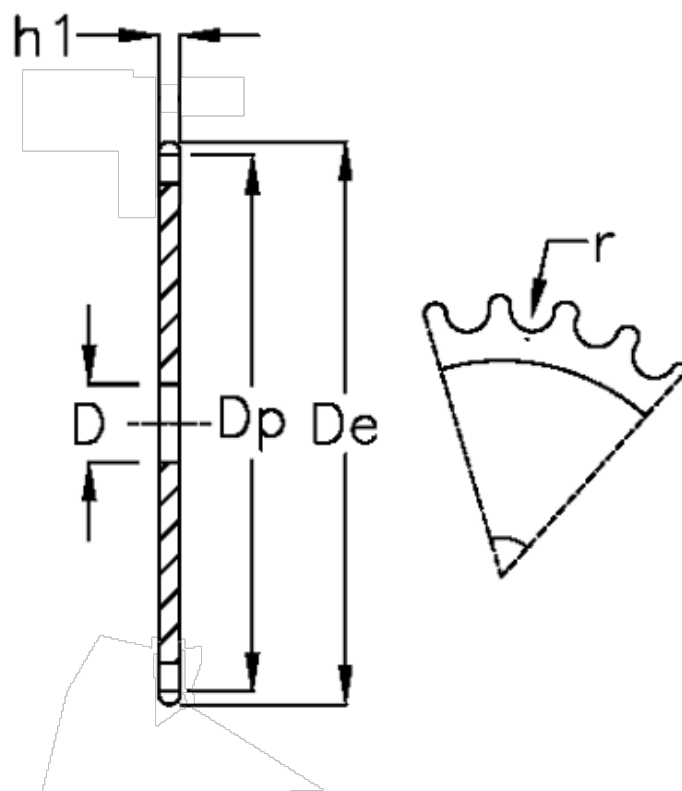

Varenummer: 616021003032
Beskrivelse: Pladehjul 06 B-1 Z=32 simplex

Mål

Antal tænder	= 32	r = 6.35
C	= 1	
D	= 12	
De	= 101.3	
Dp	= 97.17	
For kædebetegnelse	= 06 B-1	
For kæde størrelse	= 3/8 x 7/32	
h1	= 5.3	